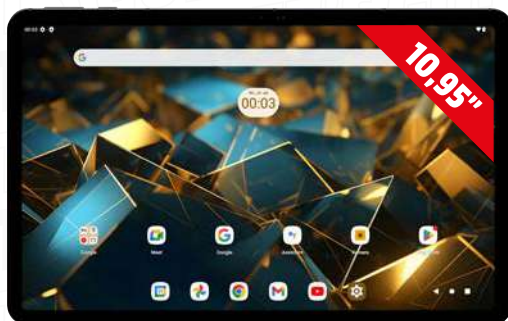

PET 10980-F628E 10,95" FHD TAB 6/128GB Szary Tablet

- Idealny do codziennych zadań, takich jak sprawdzanie poczty elektronicznej, surfowanie w Internecie czy streamowanie
- Możliwość rozszerzenia pamięci do 512 GB za pomocą opcjonalnej karty microSD

Nr art. 1480040

brother

DCP-1622WE Urządzenie wielofunkcyjne

- Funkcje urządzenia: Drukarka, Kopiarka, Skaner
- Technologia druku: Laserowa monochromatyczna
- Interfejs: USB, Wi-Fi

Nr art. 1304256