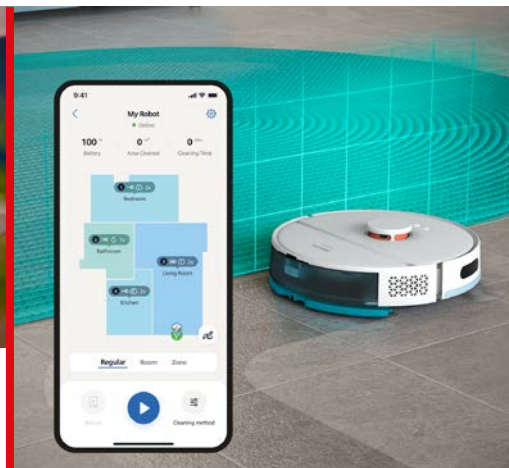

PHILIPS

Aqua 2000 XU2000/20 Robot sprzątający i mopujący

- Jednoczesne odkurzanie i mopowanie, bez wysiłku
- Automatyczne zwiększanie mocy ssania na dywanach
- Nawigacja laserowa LDS
- Sprzątanie do 130 minut/120 m² na jednym ładowaniu
- Personalizacja w aplikacji HomeRun

1199.-

Nr art. 1484373