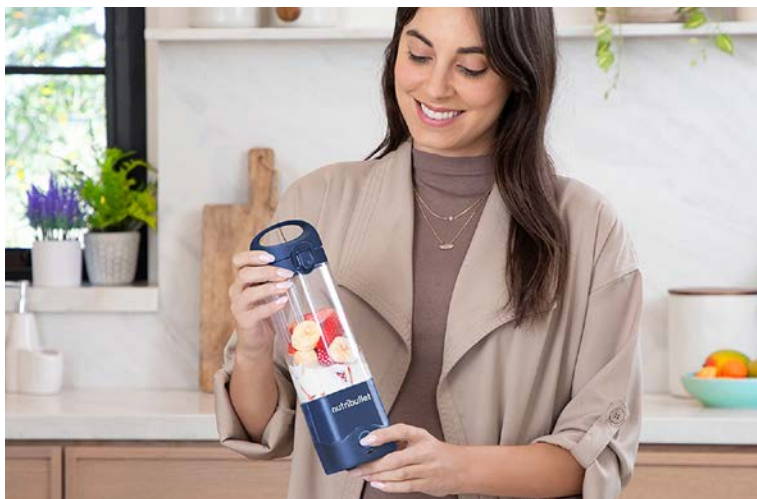

nutribullet.

NBP003NBL
Koktajler

- Zamykana szczelna pokrywka
- Kompaktowa i lekka konstrukcja
- Bezprzewodowa przyjemność blendowania
- Akumulator ładowany przez złącze USB-C
- Wydajne 6-strefowe ostrze ze stali nierdzewnej
- Tryb pulsacyjny

Nr art. 1478142

149.99