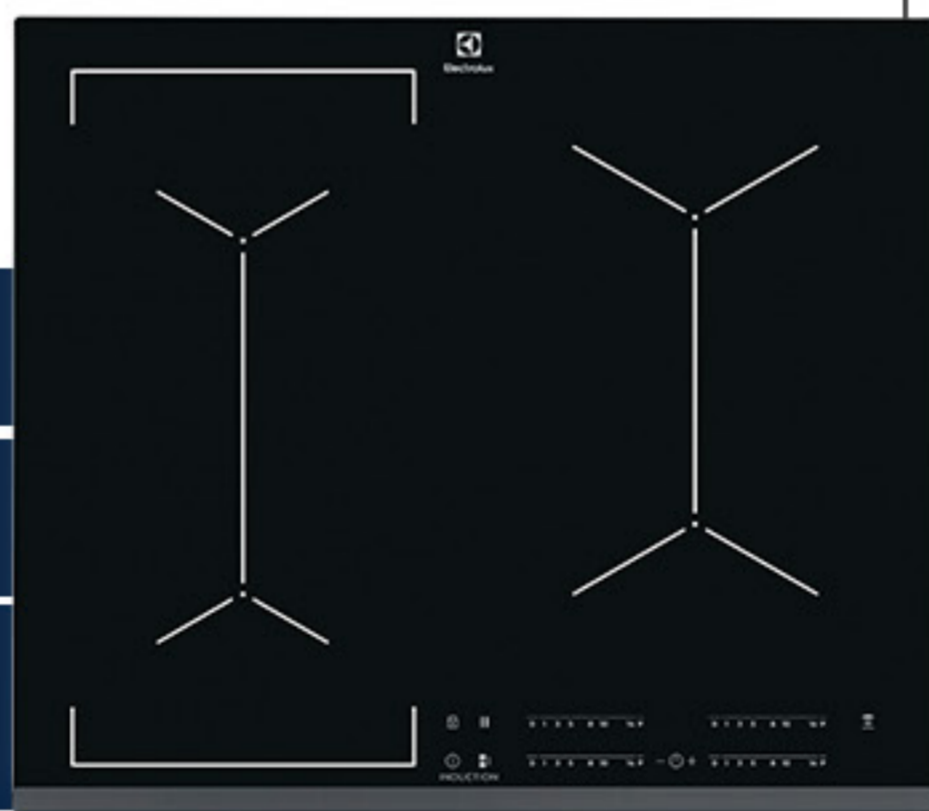

5 WARSTWOWA FILTRACJA

PLYTA INDUKCYJNA

 Electrolux

EIV63443

SLIM FIT NAJPLYTSZA PLYTA

POWERBOOST SZYBKE NAGRZEWANIE

FUNKCJA BRIDGE - łączenie dwóch pól grzewczych

OKAP SZAFKOWY

 Electrolux

LFG716R HOB2HOOD

STEROWANIE OKAPEM Z POZIOMU PLYTY

ZMYWALNY FILTR

WYDAJNY SILNIK

3 STOPNIE REGULACJI MOCY

OŚWIETLENIE LED

ZMYWARKA DO ZABUDOWY