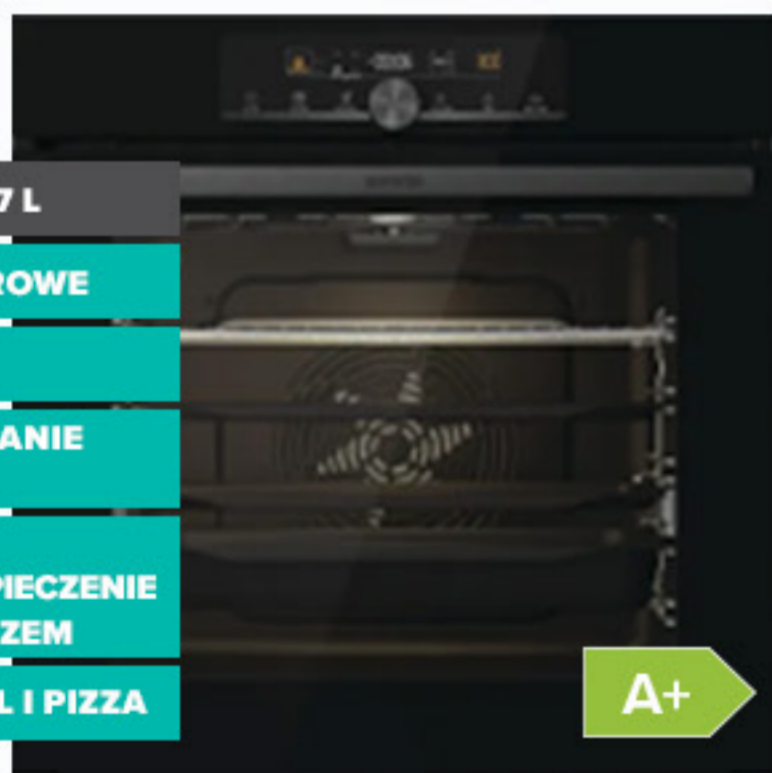

- ✓ CHŁODZIARKA 235 L
- ✓ ZAMRAŻARKA 96 L

PIEKARNIK ELEKTRYCZNY
gorenje
BPS6747A06BG
OPTIBAKE

- ✓ POJEMNOŚĆ 77 L
- ✓ PIECZENIE PAROWE
- ✓ TERMOOBIEG
- ✓ PODTRZYMYWANIE CIEPŁA
- ✓ BAKE SENSOR - PERFEKCYJNE PIECZENIE ZA KAŻDYM RAZEM
- ✓ FUNKCJA GRILL I PIZZA

A+

PRALKA
gorenje
WPNA94ARWIFI/PL

- ✓ SILNIK INWERTEROWY POWERDRIVE
- ✓ PROGRAMY PAROWE
- ✓ FUNKCJA STOP ADD GO
- ✓ 15 PROGRAMÓW
- ✓ STERIL-TUB PROGRAM SAMOCZYSZCZĄCY