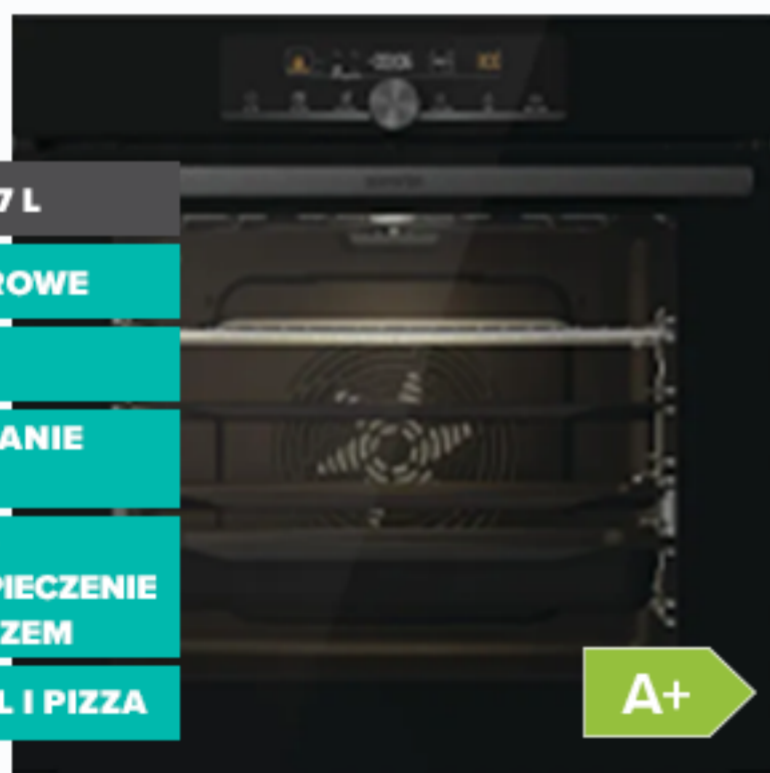

PIEKARNIK ELEKTRYCZNY
gorenje
BPS6747A06BG
OPTIBAKE

- ✓ POJEMNOŚĆ 77 L
- ✓ PIECZENIE PAROWE
- ✓ TERMOOBIEG
- ✓ PODTRZYMYWANIE CIEPŁA
- ✓ BAKE SENSOR - PERFEKCYJNE PIECZENIE ZA KAŻDYM RAZEM
- ✓ FUNKCJA GRILL I PIZZA