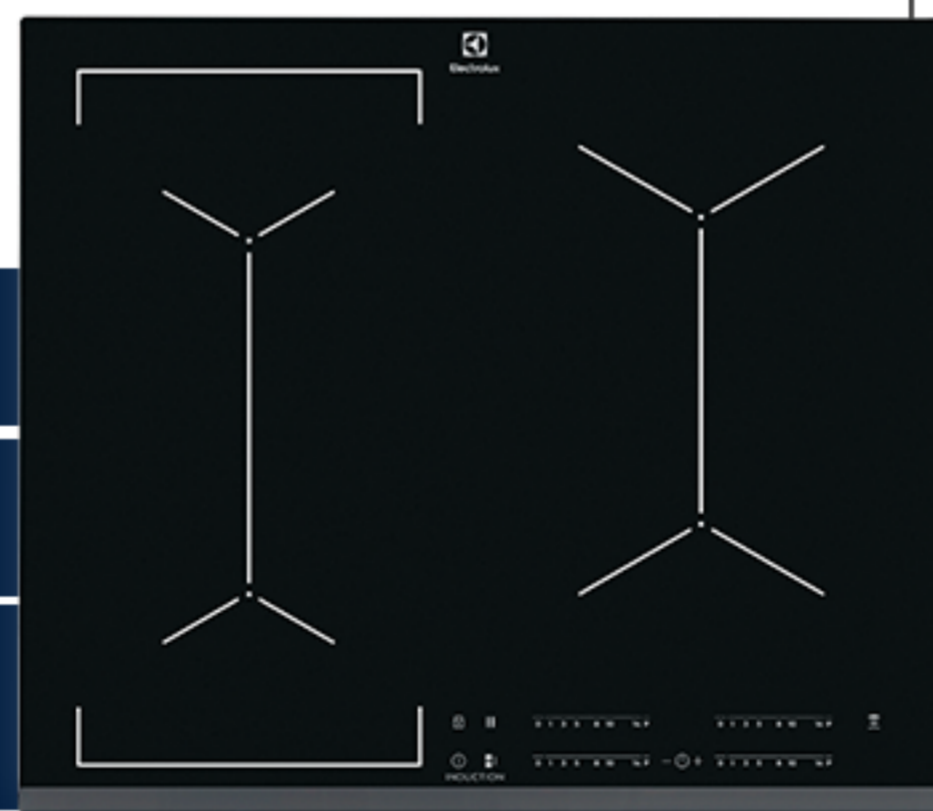

EIV63443

✓ **SLIM FIT NAJPLYTSZA PLYTA**

✓ **POWERBOOST SZYBKE NAGRZEWANIE**

✓ **FUNKCJA BRIDGE** - łączenie dwóch pól grzewczych

OKAP SZAFKOWY

LFG716R HOB2HOOD

✓ **STEROWANIE OKAPEM Z POZIOMU PLYTY**

✓ **ZMYWALNY FILTR**