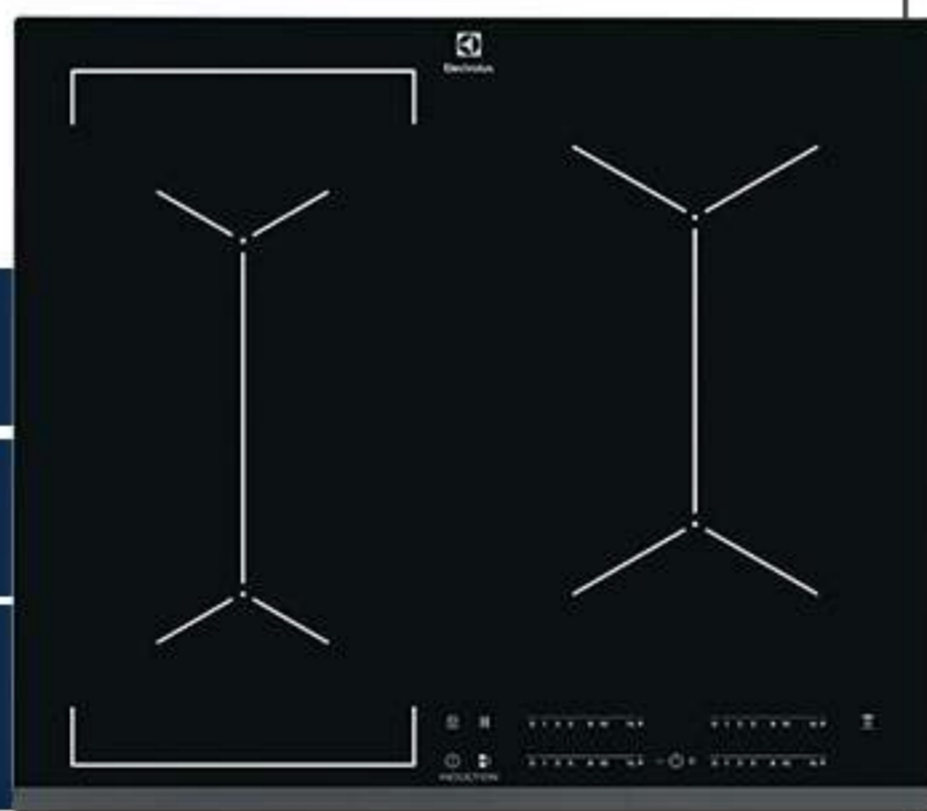

### PLYTA INDUKCYJNA

 Electrolux

EIV63443

SLIM FIT NAJPLYTSZA PLYTA

POWERBOOST SZYBKE NAGRZEWANIE

FUNKCJA BRIDGE - łączenie dwóch pól grzewczych

### OKAP SZAFKOWY

 Electrolux

LFG716R HOB2HOOD

STEROWANIE OKAPEM Z POZIOMU PLYTY

ZMYWALNY FILTR

WYDAJNY SILNIK

3 STOPNIE REGULACJI MOCY

OŚWIETLENIE LED